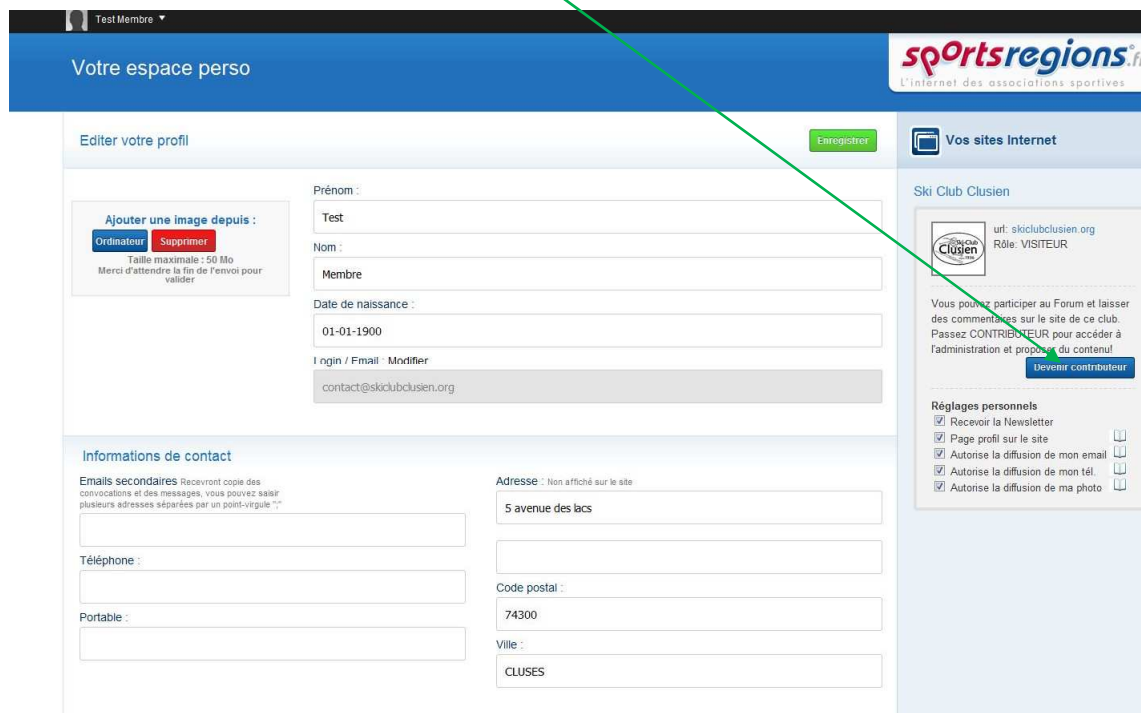

Devenir contributeur

- Se connecter à son compte
- Aller sur l'espace perso

- Cliquer sur devenir contributeur

- Un email est alors envoyé à l'administrateur
- Le nouveau statu sera effective après validation par l'administrateur (en général moins de 48h, mais soyez indulgents)